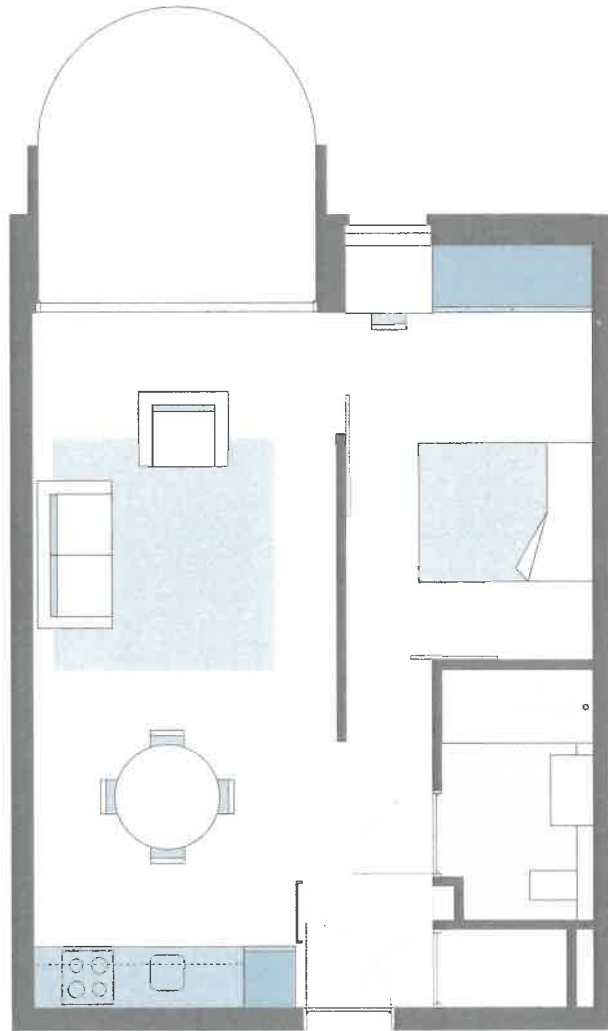

# TYPE 1.4

1 m

A blue banner containing five icons and their corresponding descriptions:

-  Aangepast sanitair
-  Volledig ingerichte keuken
-  Noodoproep-systeem
-  Vloer-verwarming
-  Privatieve buitenruimte