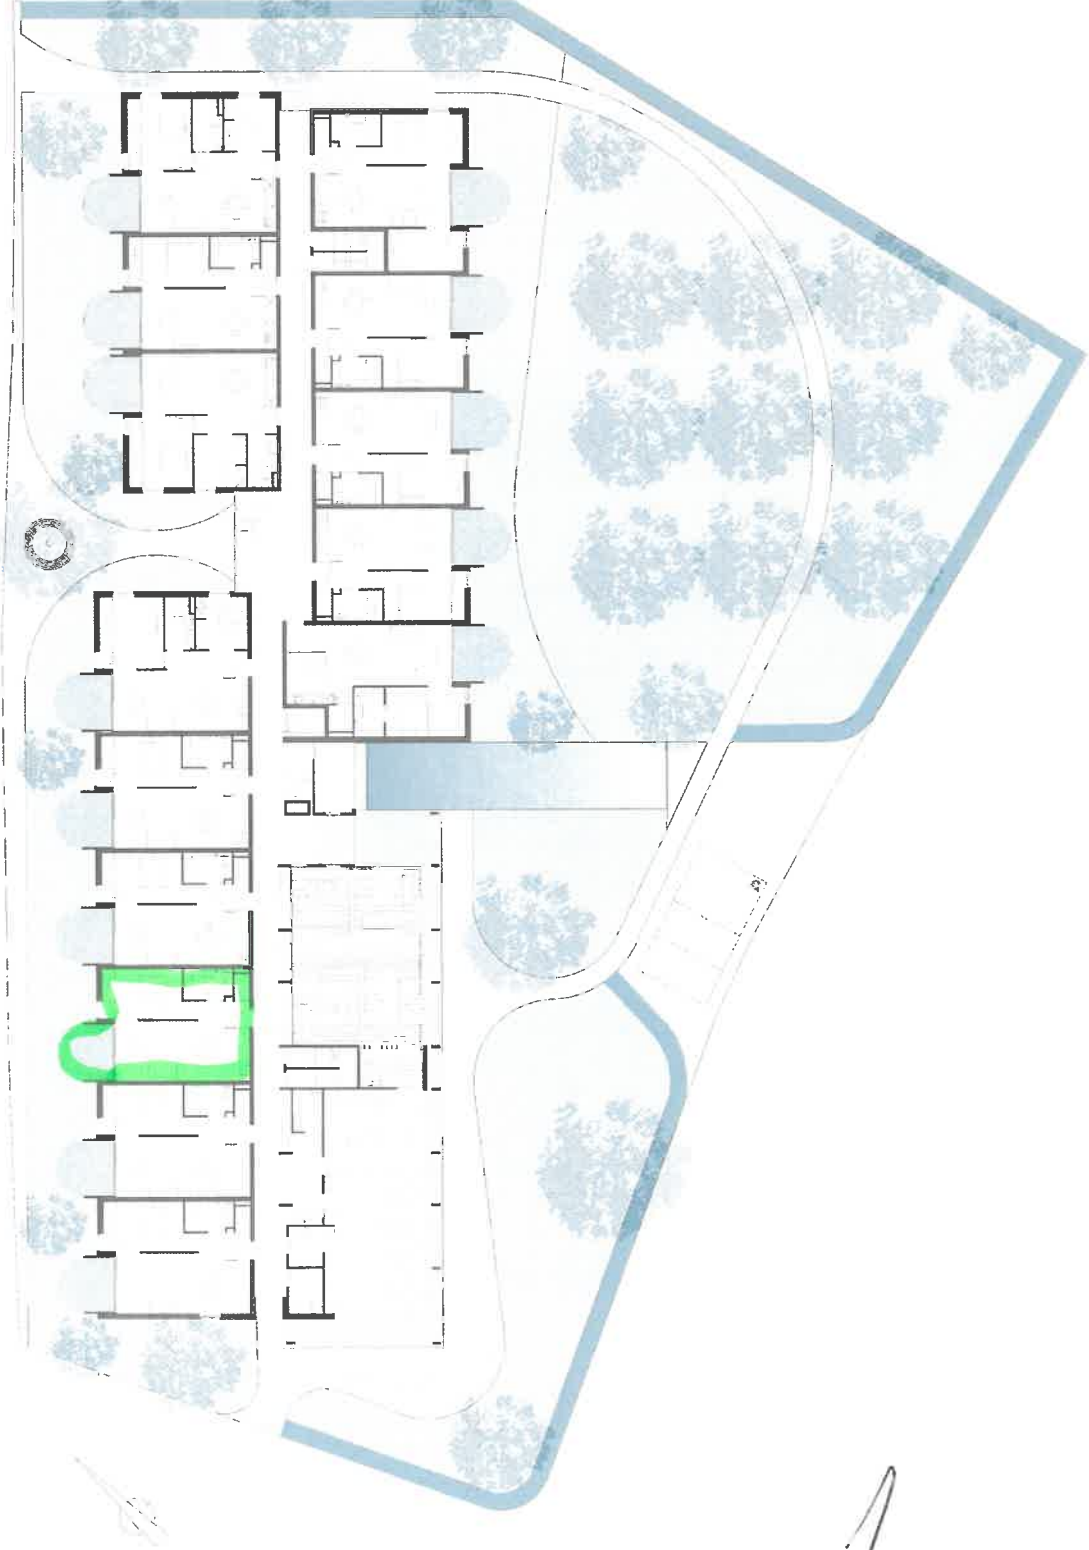

INPLANTING

Lobby met open
haard en TV

Hobbyruimte en
kinderspeeltoestel

Polyvalente ruimte,
keuken en bar

Logeerkeuken
met terras

Fietsoberging met
elektrisch laadpunt

Gemeenschappelijke
wasplaats