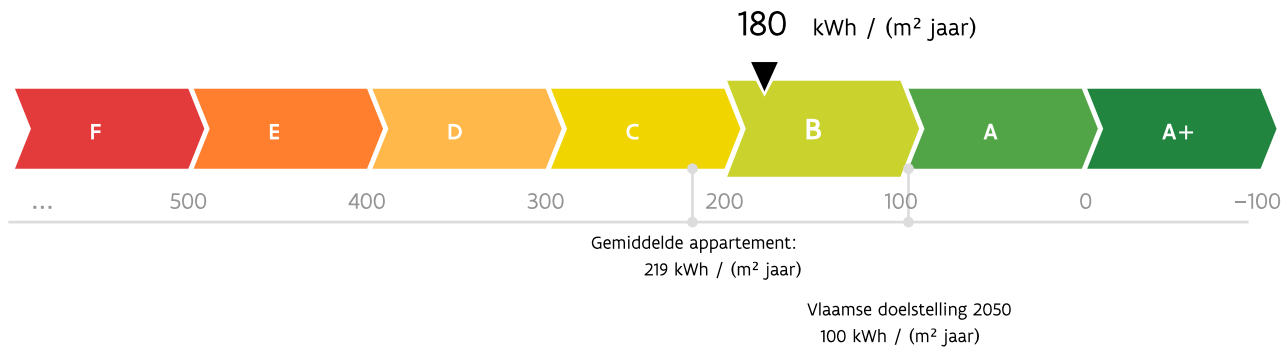

# Energieprestatiecertificaat

Residentiële eenheid

Mechelsestraat 155 bus 0001, 3000 Leuven

appartement | oppervlakte: 142 m<sup>2</sup>

certificaatnummer: 20240329-0003195529-RES-1

## Energie label

De energiescore en het energielabel van dit appartement zijn bepaald via een theoretische berekening op basis van de bestaande toestand van het gebouw. Er wordt geen rekening gehouden met het gedrag en het werkelijke energieverbruik van de (vorige) bewoners. Hoe lager de energiescore, hoe beter.